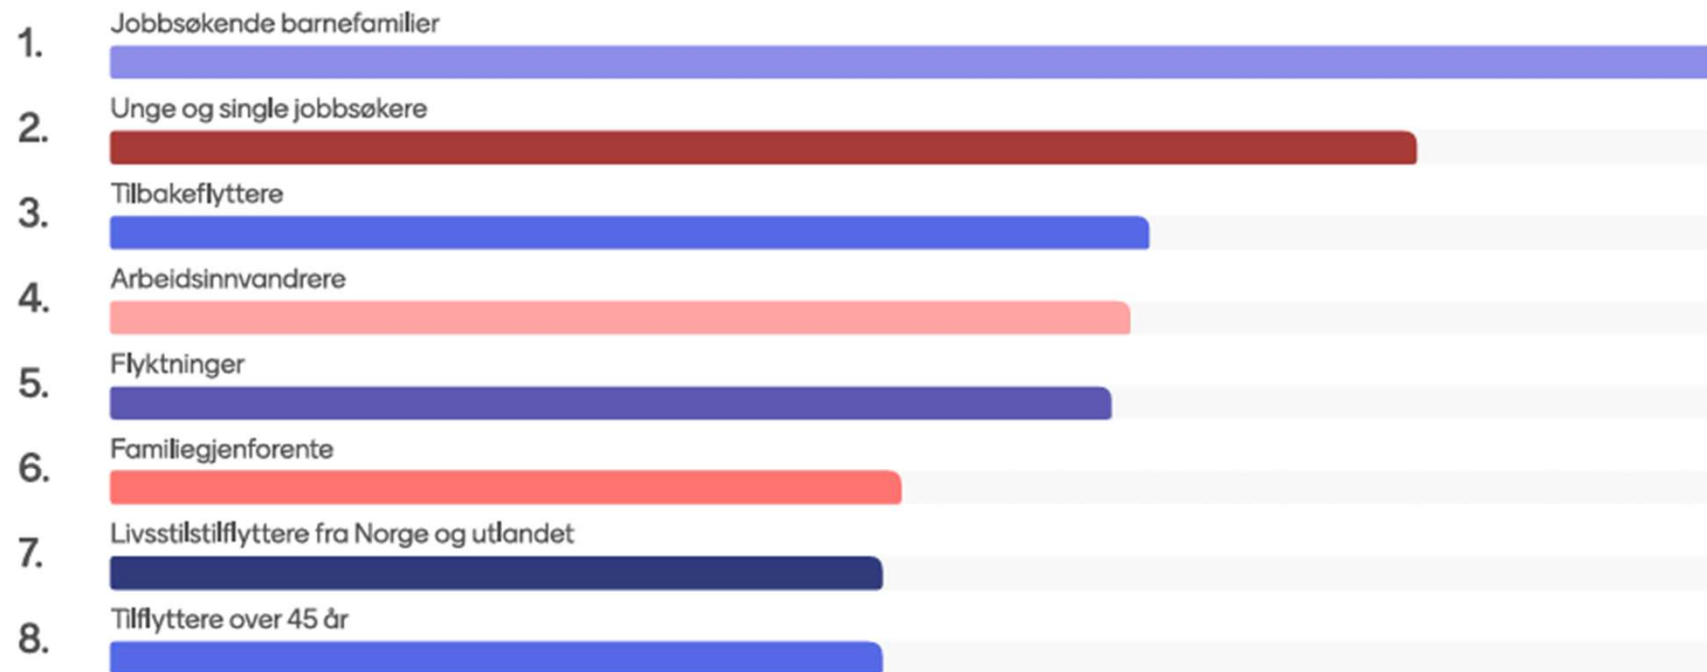

Veien videre

- Sammenstilling av forslag til tiltak
- Ny medarbeider i Berlevåg
- Videre arbeid med felles digital plattform
- Politisk arbeidsverksted i felles formannskapsmøte 27. august 2026.

Spørsmål:

I tilflyttingsarbeidet – hvem bruker dere mest innsats på å få tak i?

Flytt og dropp de viktigste gruppene fra øverst til nederst.

I tilflyttingsarbeidet - hvem bruker dere mest innsats på å få tak i? Flytt og dropp de viktigste gruppene fra øverst til nederst