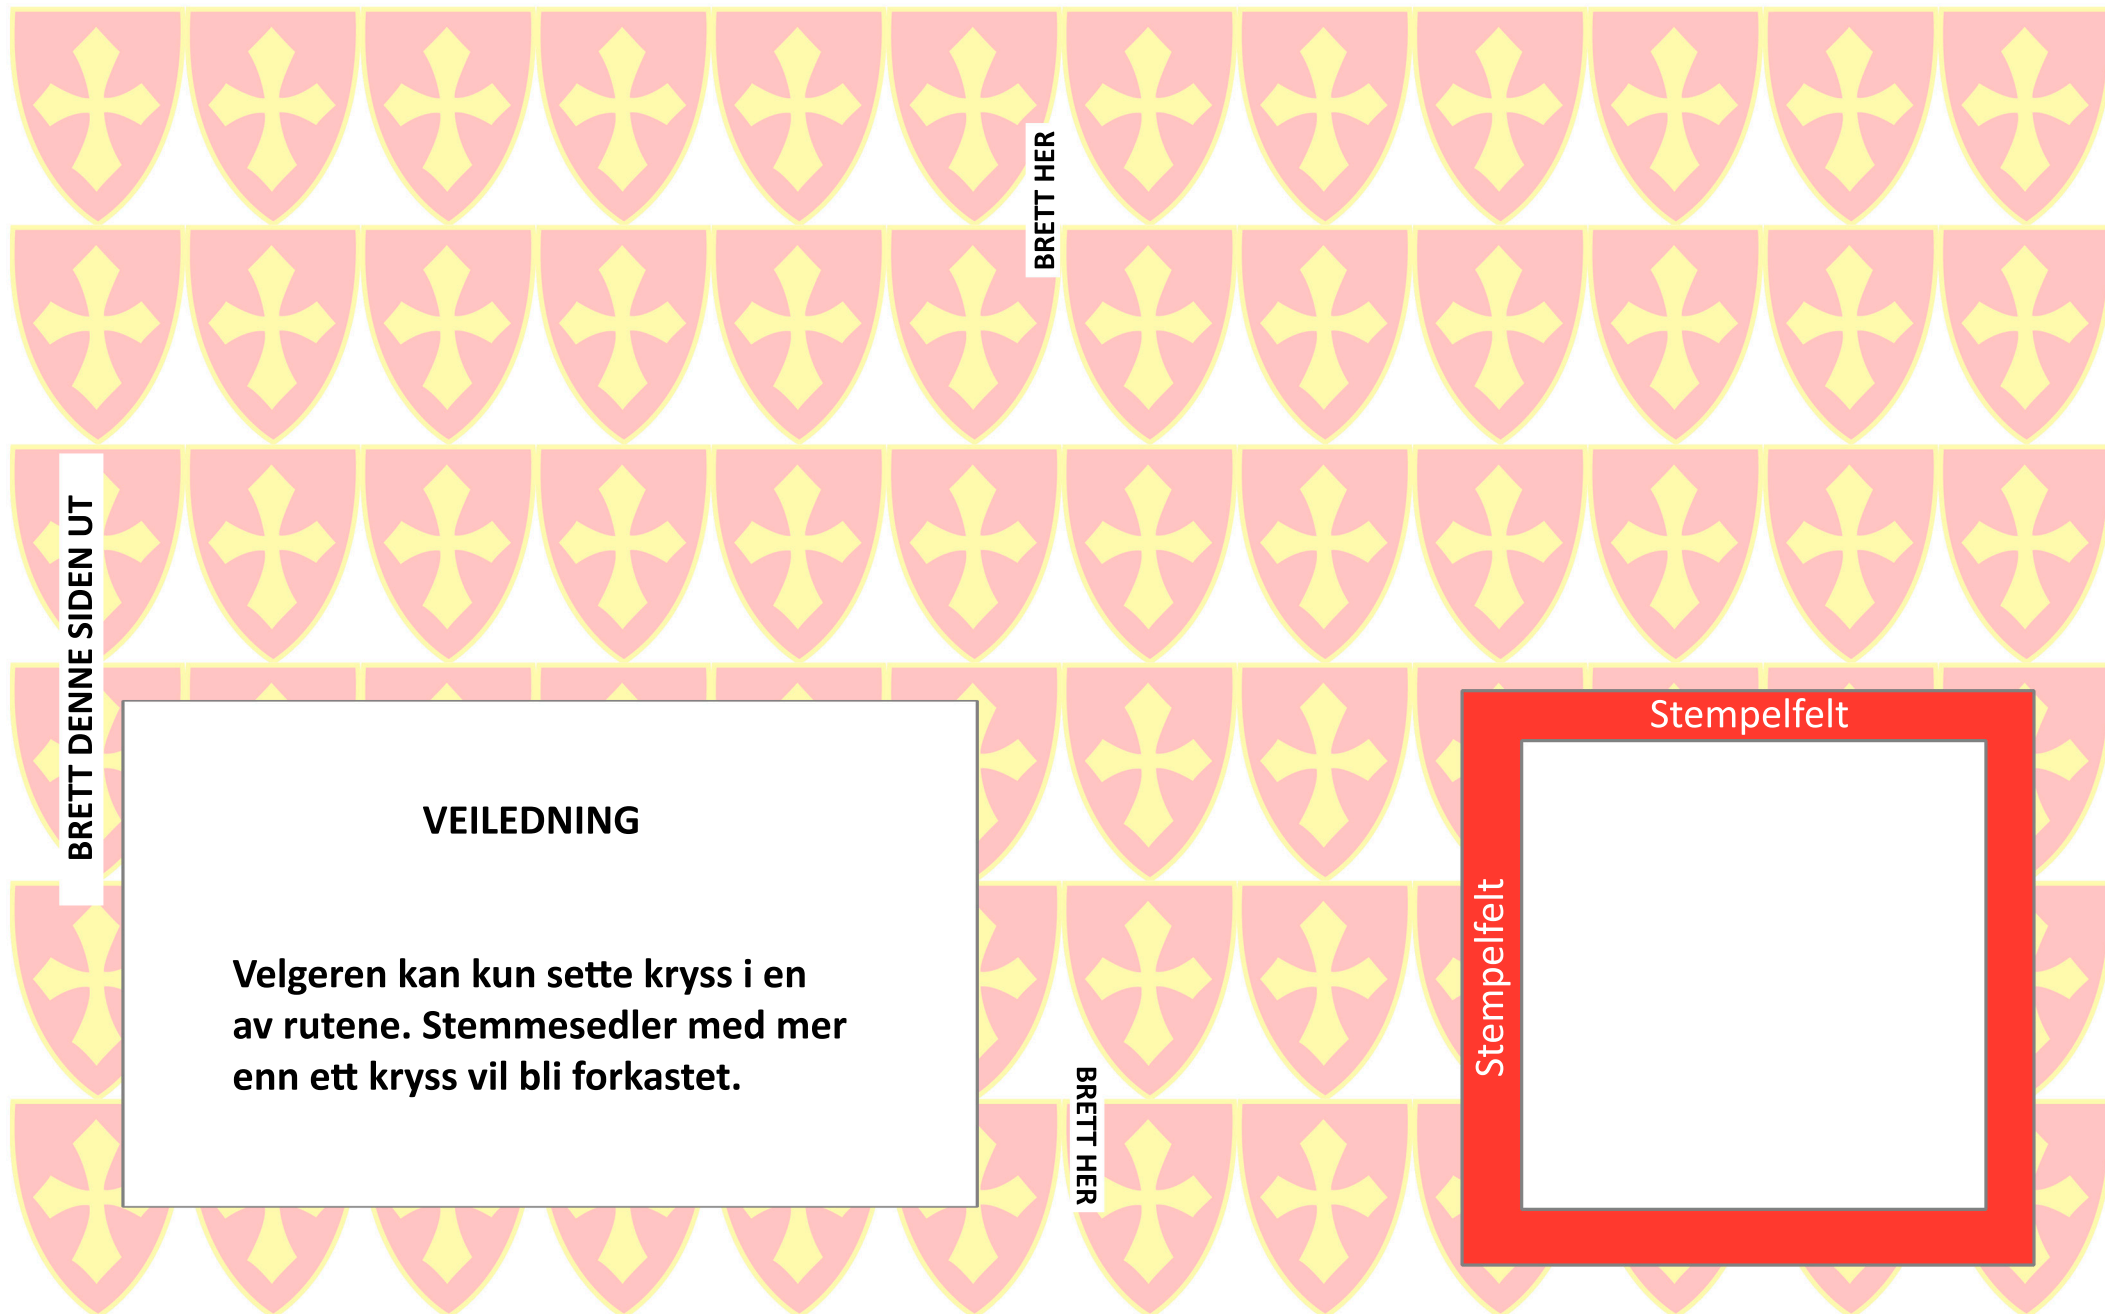

FOLKEAVSTEMMING - VERDAL KOMMUNE - FOLKEAVSTEMMING

BRETT DENNE SIDEN UT

BRETT HER

VEILEDNING

Velgeren kan kun sette kryss i en av rutene. Stemmesedler med mer enn ett kryss vil bli forkastet.

BRETT HER

Stempelfelt

Stempelfelt