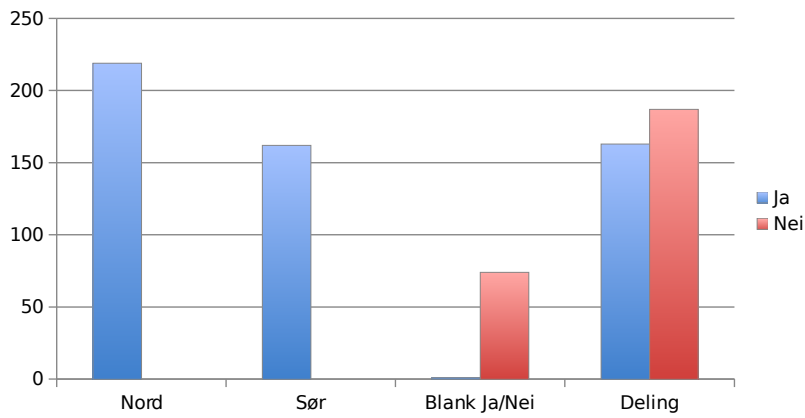

Postnummer 5781 Lofthus