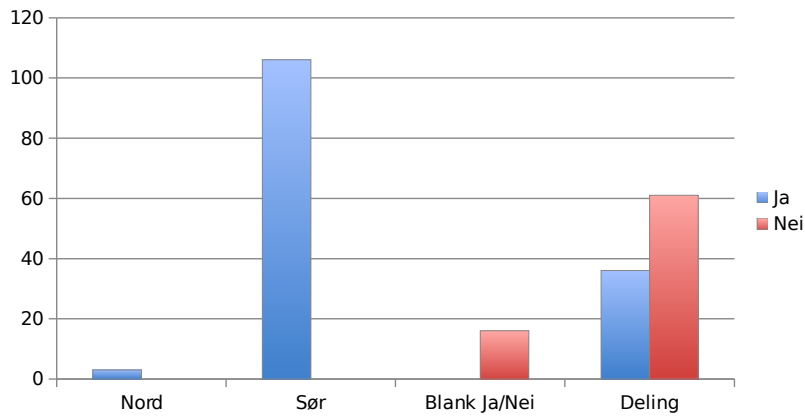

Postnummer 5778 Utne