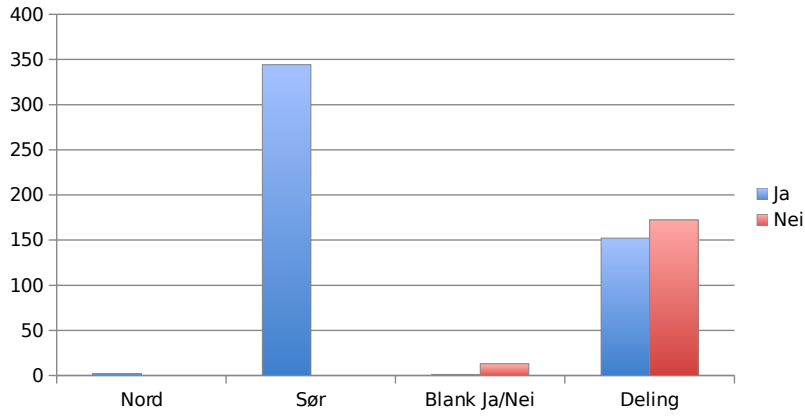

Postnummer 5776 Nå