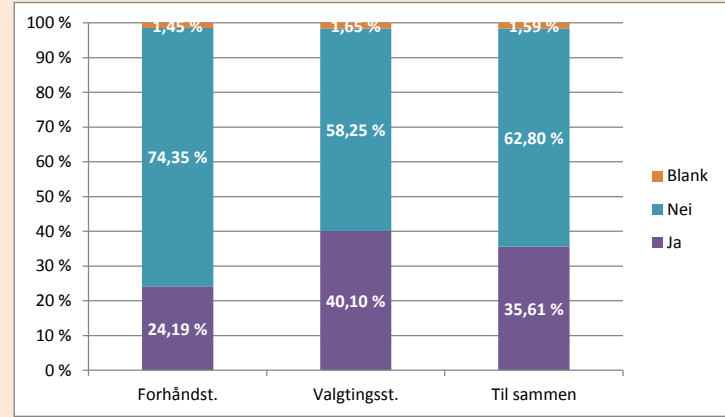

RÅDGIVENDE FOLKEAVSTEMNING OM ÉN NY LANDKOMMUNE

| SØNDRE LAND | | Antall stemmeberettigede: 4780 | | | | |
|--------------|-----------------|--------------------------------|-------|----------------------|---------|--------|
| | Avgitte stemmer | | | Prosentvis fordeling | | |
| | Ja | Nei | Blank | Ja | Nei | Blank |
| Forhåndst. | 150 | 461 | 9 | 24,19 % | 74,35 % | 1,45 % |
| Valgtingsst. | 632 | 918 | 26 | 40,10 % | 58,25 % | 1,65 % |
| Til sammen | 782 | 1379 | 35 | 35,61 % | 62,80 % | 1,59 % |
| Frammøte | 45,94 % | | | | | |

| NØRDRE LAND | | Antall stemmeberettigede: 5610 | | | | |
|--------------|-----------------|--------------------------------|-------|----------------------|---------|--------|
| | Avgitte stemmer | | | Prosentvis fordeling | | |
| | Ja | Nei | Blank | Ja | Nei | Blank |
| Forhåndst. | 213 | 269 | 11 | 43,20 % | 54,56 % | 2,23 % |
| Valgtingsst. | 831 | 1219 | 42 | 39,72 % | 58,27 % | 2,01 % |
| Til sammen | 1044 | 1488 | 53 | 40,39 % | 57,56 % | 2,05 % |
| Frammøte | 46,08 % | | | | | |