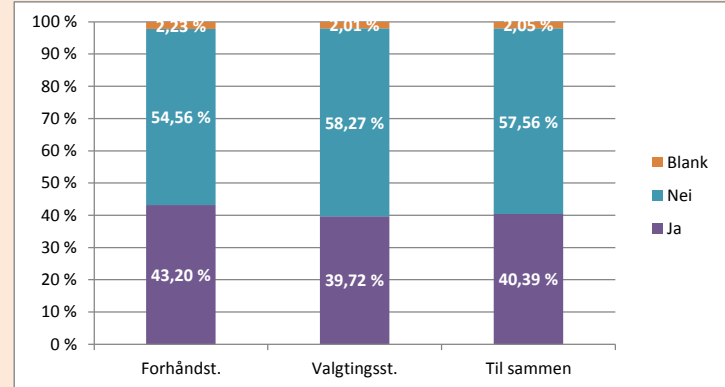

RÅDGIVENDE FOLKEAVSTEMNING OM ÉN NY LANDKOMMUNE

| SØNDRE LAND | | Antall stemmeberettigede: 4780 | | | | |
|--------------|-----------------|--------------------------------|-------|----------------------|---------|--------|
| | Avgitte stemmer | | | Prosentvis fordeling | | |
| | Ja | Nei | Blank | Ja | Nei | Blank |
| Forhåndst. | 150 | 461 | 9 | 24,19 % | 74,35 % | 1,45 % |
| Valgtingsst. | 632 | 918 | 26 | 40,10 % | 58,25 % | 1,65 % |
| Til sammen | 782 | 1379 | 35 | 35,61 % | 62,80 % | 1,59 % |
| Frammøte | 45,94 % | | | | | |

| NØRDRE LAND | | Antall stemmeberettigede: 5610 | | | | |
|--------------|-----------------|--------------------------------|-------|----------------------|---------|--------|
| | Avgitte stemmer | | | Prosentvis fordeling | | |
| | Ja | Nei | Blank | Ja | Nei | Blank |
| Forhåndst. | 213 | 269 | 11 | 43,20 % | 54,56 % | 2,23 % |
| Valgtingsst. | 831 | 1219 | 42 | 39,72 % | 58,27 % | 2,01 % |
| Til sammen | 1044 | 1488 | 53 | 40,39 % | 57,56 % | 2,05 % |
| Frammøte | 46,08 % | | | | | |