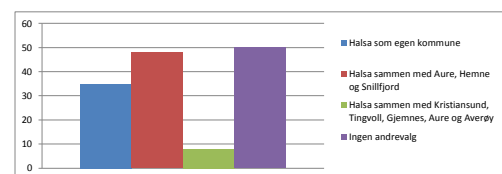

	Forkastede stemmer	13
	Sum avgitte stemmer	783
	Antall stemmeberettigede	1288
	%-vis valgdeltagelse	60,8

Oversikt over førstevalg:

Oversikt over førstevalg med tilhørende andrevalg:

1. valg	2. valg	Antall
Halså som egen kommune		209
Halså sammen med Surnadal og Rindal		38
Halså sammen med Aure, Hemne og Snillfjord		70
Halså sammen med Kristiansund, Tingvoll, Gjemnes, Aure og Averøy		23
Ingen andrevalg		78

1. valg	Halså sammen med Surnadal og Rindal	141
2. valg	Halså som egen kommune	35
2. valg	Halså sammen med Aure, Hemne og Snillfjord	48
2. valg	Halså sammen med Kristiansund, Tingvoll, Gjemnes, Aure og Averøy	8
2. valg	Ingen andrevalg	50