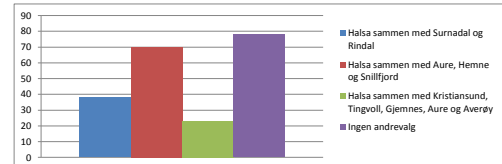

Rådgivende folkeavstemning kommunereform2016 i Halså kommune

Resultat før kontroll 25.04.16

1. valg	Halså som egen kommune	209
1. valg	Halså sammen med Surnadal og Rindal	141
1. valg	Halså sammen med Aure, Hemne og Snillfjord	351
1. valg	Halså sammen med Kristiansund, Tingvoll, Gjemnes, Aure og Averøy	68
1. valg	Blanke stemmer	1

2. valg	Halså som egen kommune	142
2. valg	Halså sammen med Surnadal og Rindal	99
2. valg	Halså sammen med Aure, Hemne og Snillfjord	127
2. valg	Halså sammen med Kristiansund, Tingvoll, Gjemnes, Aure og Averøy	58
2. valg	Ingen andrevalg	344

	Forkastede stemmer	13
	Sum avgitte stemmer	783
	Antall stemmeberettigede	1288
	%-vis valgdeltagelse	60,8

Oversikt over førstevalg:

Oversikt over førstevalg med tilhørende andrevalg:

1. valg	2. valg	Antall
Halså som egen kommune		209
Halså sammen med Surnadal og Rindal		38
Halså sammen med Aure, Hemne og Snillfjord		70
Halså sammen med Kristiansund, Tingvoll, Gjemnes, Aure og Averøy		23
Ingen andrevalg		78