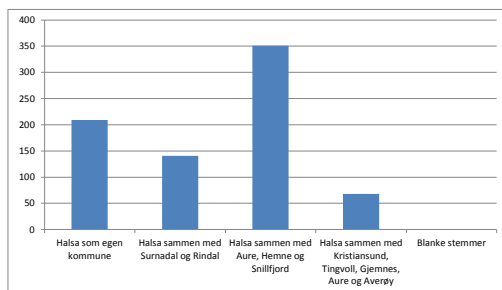

Rådgivende folkeavstemning kommunereform2016 i Halså kommune

Resultat før kontroll 25.04.16

1. valg	Halså som egen kommune	209
1. valg	Halså sammen med Surnadal og Rindal	141
1. valg	Halså sammen med Aure, Hemne og Snillfjord	351
1. valg	Halså sammen med Kristiansund, Tingvoll, Gjemnes, Aure og Averøy	68
1. valg	Blanke stemmer	1

2. valg	Halså som egen kommune	142
2. valg	Halså sammen med Surnadal og Rindal	99
2. valg	Halså sammen med Aure, Hemne og Snillfjord	127
2. valg	Halså sammen med Kristiansund, Tingvoll, Gjemnes, Aure og Averøy	58
2. valg	Ingen andrevalg	344

	Forkastede stemmer	13
	Sum avgitte stemmer	783
	Antall stemmeberettigede	1288
	%-vis valgdeltagelse	60,8

Oversikt over førstevalg:

Oversikt over førstevalg med tilhørende andrevalg:

1. valg	2. valg	Antall
Halså som egen kommune		209
Halså sammen med Surnadal og Rindal		38
Halså sammen med Aure, Hemne og Snillfjord		70
Halså sammen med Kristiansund, Tingvoll, Gjemnes, Aure og Averøy		23
Ingen andrevalg		78