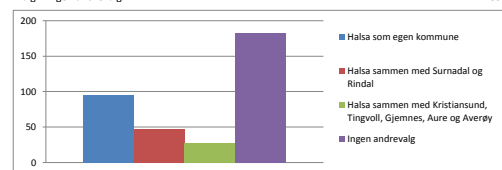

1. valg	Halså sammen med Aure, Hemne og Snillfjord	351
2. valg	Halså som egen kommune	95
2. valg	Halså sammen med Surnadal og Rindal	47
2. valg	Halså sammen med Kristiansund, Tingvoll, Gjemnes, Aure og Averøy	27
2. valg	Ingen andrevalg	183