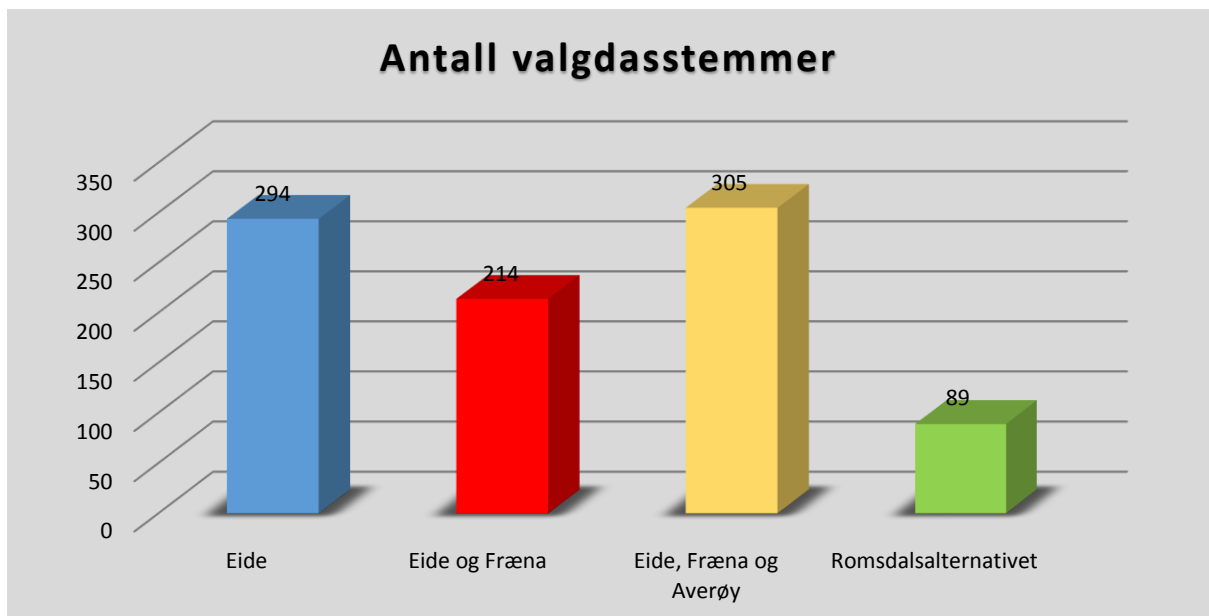

Andel forhåndsstemmer

Andel som forhåndsstemte

Antall forhåndsstemmer	372
Antall stemmeberettiget	2 781
Forhåndsstemmer	13,38 %

Valgdagsstemmer

Rangering	Alternativ	Antall stemmer	Prosent
1.	Eide, Fræna og Averøy	305	33,81 %
2.	Eide	294	32,59 %
3.	Eide og Fræna	214	23,73 %
4.	Romsdalsalternativet	89	9,87 %

Valgdeltagelse

Antall stemmeberettiget	2 781
Har stemt	1 274
Har ikke stemt	1 507
Valgdeltagelse	45,81 %