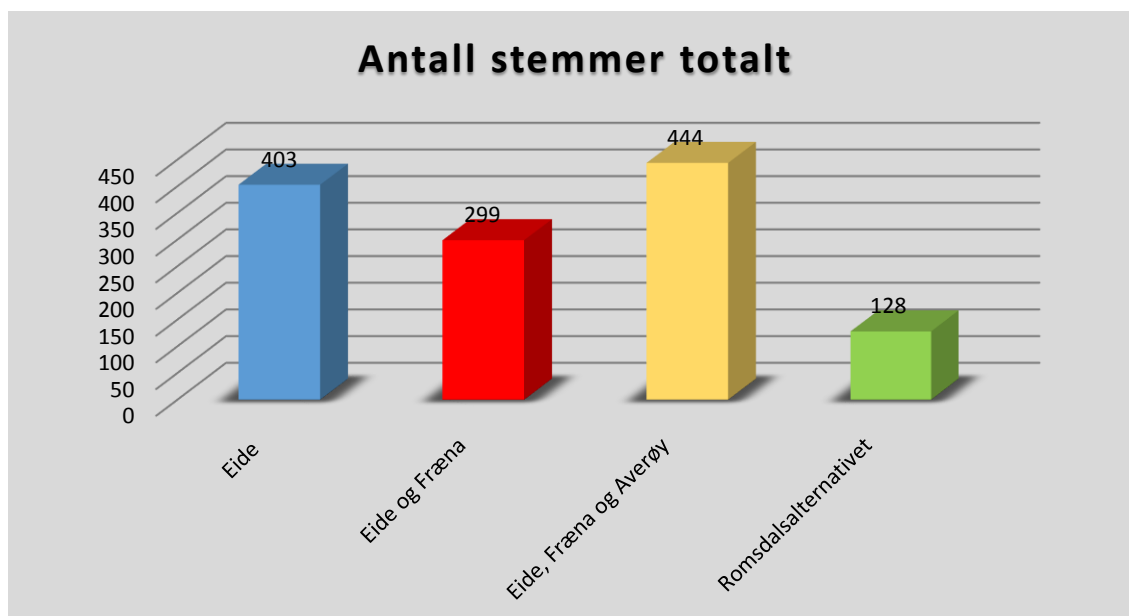

Resultat

Folkeavstemming

Kommunereformen

Eide kommune

2016

Resultat

Rangering	Alternativ	Antall stemmer	Prosent
1.	Eide, Fræna og Averøy	444	34,85 %
2.	Eide	403	31,63 %
3.	Eide og Fræna	299	23,47 %
4.	Romsdalsalternativet	128	10,05 %

Dette fordelte seg slik mellom forhåndsstemmer og valgdagsstemmer

Forhåndsstemmer:

Rangering	Alternativ	Antall stemmer	Prosent
1.	Eide, Fræna og Averøy	139	37,37 %
2.	Eide	109	29,30 %
3.	Eide og Fræna	85	22,85 %
4.	Romsdalsalternativet	39	10,48 %