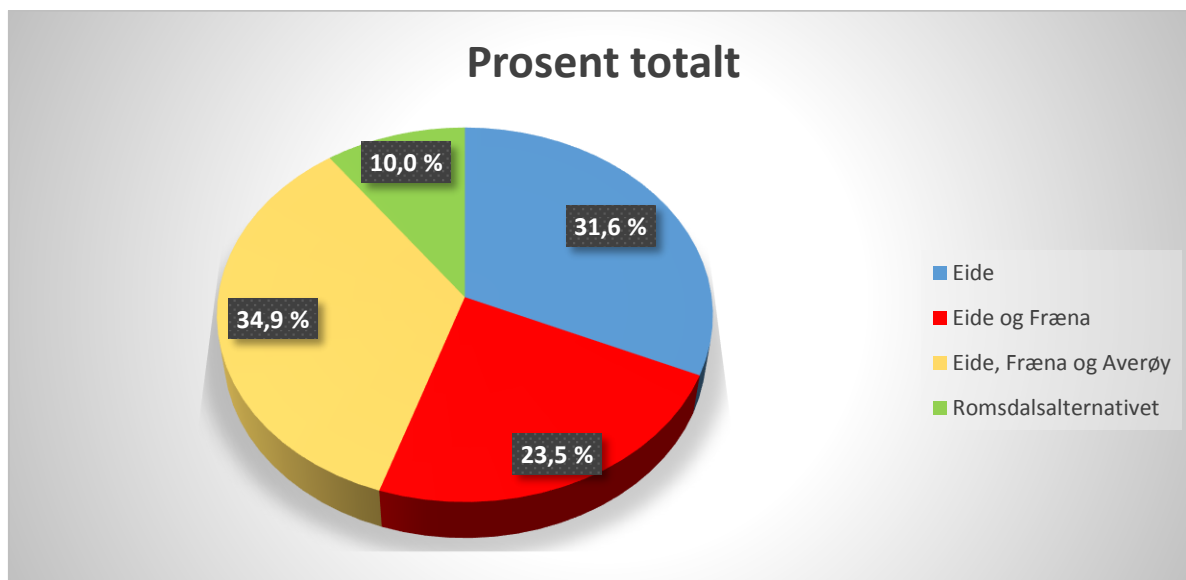

Resultat

Folkeavstemming

Kommunereformen

Eide kommune

2016

Resultat

Rangering	Alternativ	Antall stemmer	Prosent
1.	Eide, Fræna og Averøy	444	34,85 %
2.	Eide	403	31,63 %
3.	Eide og Fræna	299	23,47 %
4.	Romsdalsalternativet	128	10,05 %

Dette fordelte seg slik mellom forhåndsstemmer og valgdagsstemmer

Forhåndsstemmer:

Rangering	Alternativ	Antall stemmer	Prosent
1.	Eide, Fræna og Averøy	139	37,37 %
2.	Eide	109	29,30 %
3.	Eide og Fræna	85	22,85 %
4.	Romsdalsalternativet	39	10,48 %