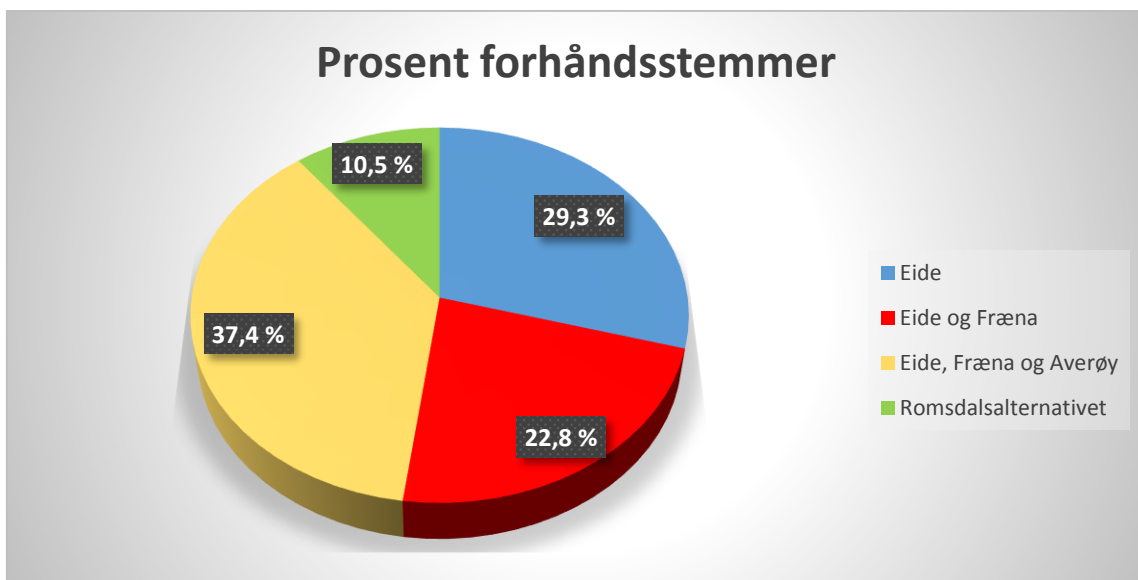

Resultat

Folkeavstemming

Kommunereformen

Eide kommune

2016

Resultat

Rangering	Alternativ	Antall stemmer	Prosent
1.	Eide, Fræna og Averøy	444	34,85 %
2.	Eide	403	31,63 %
3.	Eide og Fræna	299	23,47 %
4.	Romsdalsalternativet	128	10,05 %

Dette fordelte seg slik mellom forhåndsstemmer og valgdagsstemmer

Forhåndsstemmer:

Rangering	Alternativ	Antall stemmer	Prosent
1.	Eide, Fræna og Averøy	139	37,37 %
2.	Eide	109	29,30 %
3.	Eide og Fræna	85	22,85 %
4.	Romsdalsalternativet	39	10,48 %