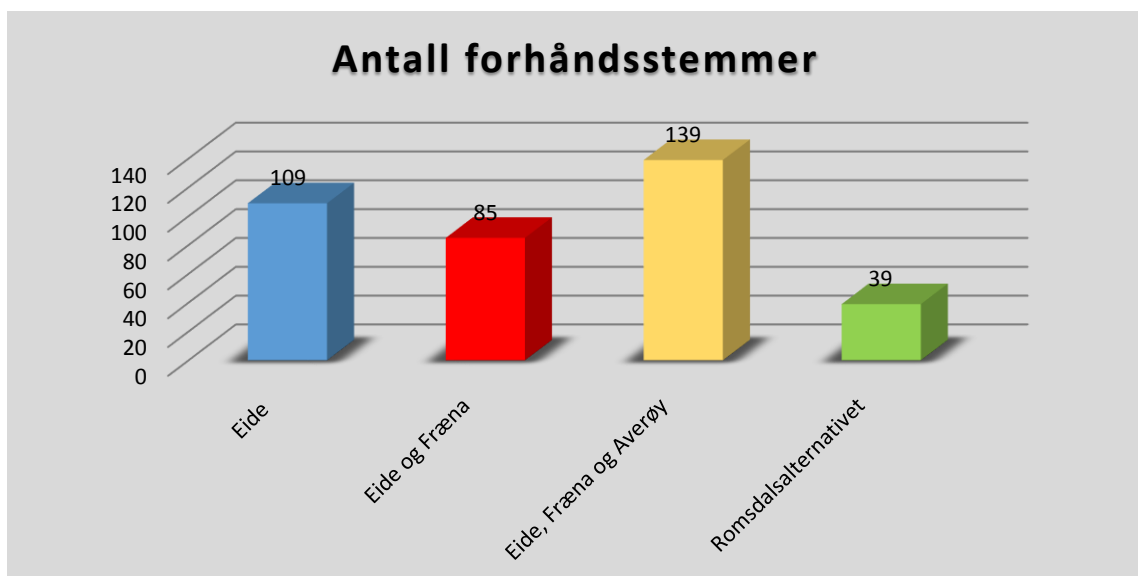

Resultat

Folkeavstemming

Kommunereformen

Eide kommune

2016

Resultat

Rangering	Alternativ	Antall stemmer	Prosent
1.	Eide, Fræna og Averøy	444	34,85 %
2.	Eide	403	31,63 %
3.	Eide og Fræna	299	23,47 %
4.	Romsdalsalternativet	128	10,05 %

Dette fordelte seg slik mellom forhåndsstemmer og valgdagsstemmer

Forhåndsstemmer:

Rangering	Alternativ	Antall stemmer	Prosent
1.	Eide, Fræna og Averøy	139	37,37 %
2.	Eide	109	29,30 %
3.	Eide og Fræna	85	22,85 %
4.	Romsdalsalternativet	39	10,48 %