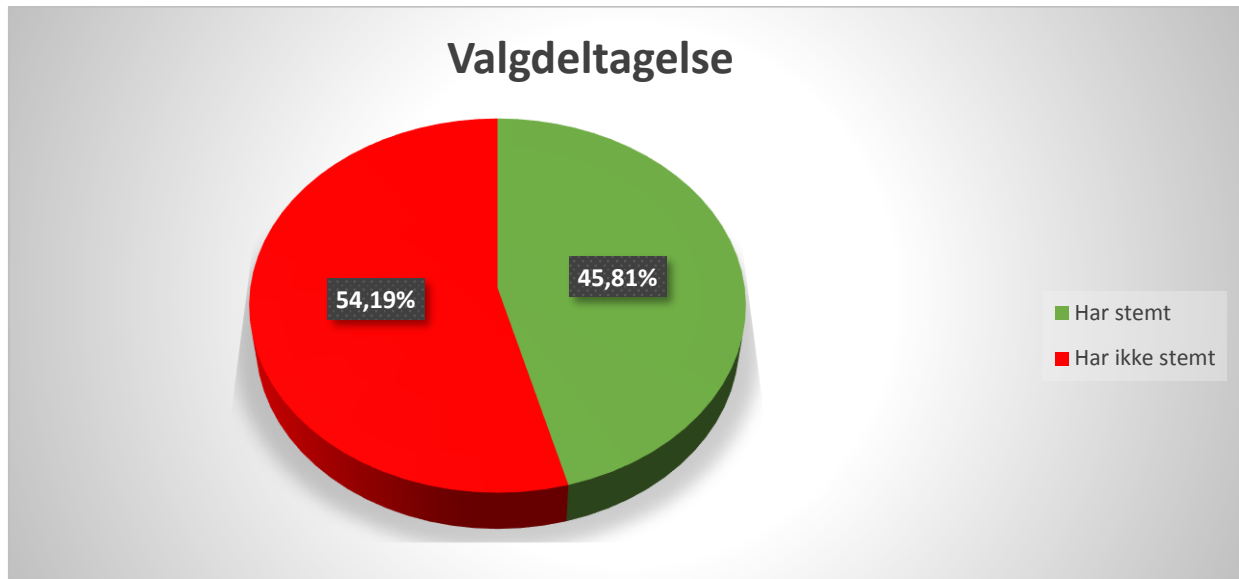

Andel forhåndsstemmer

Andel som forhåndsstemte

Antall forhåndsstemmer	372
Antall stemmeberettiget	2 781
Forhåndsstemmer	13,38 %

Valgdagsstemmer

Rangering	Alternativ	Antall stemmer	Prosent
1.	Eide, Fræna og Averøy	305	33,81 %
2.	Eide	294	32,59 %
3.	Eide og Fræna	214	23,73 %
4.	Romsdalsalternativet	89	9,87 %

Valgdeltagelse

Antall stemmeberettiget	2 781
Har stemt	1 274
Har ikke stemt	1 507
Valgdeltagelse	45,81 %