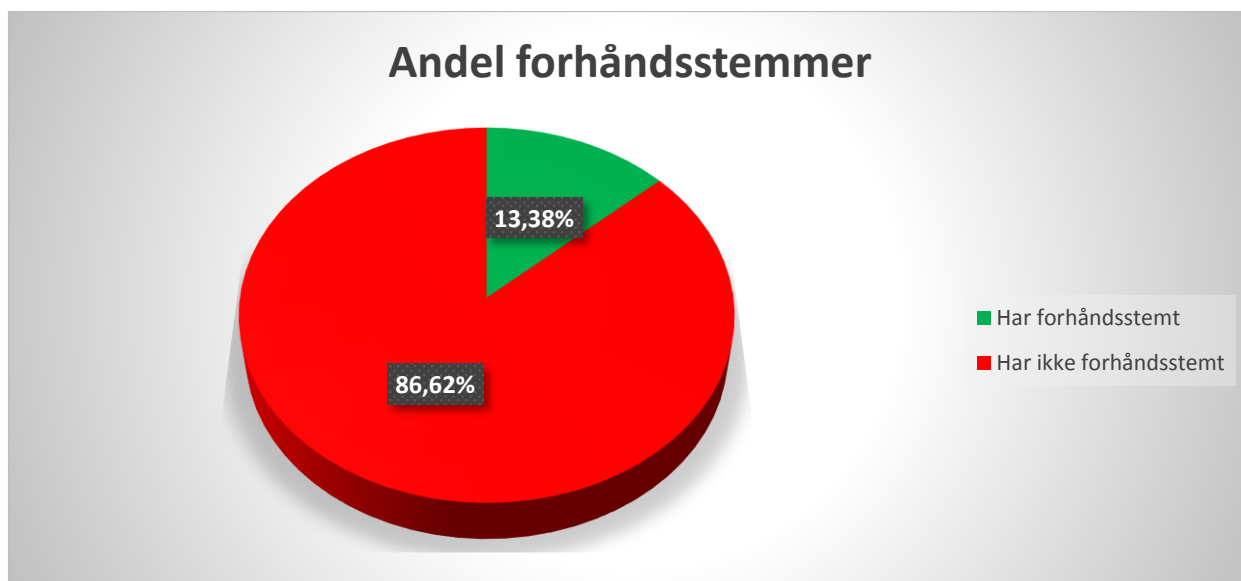

Andel forhåndsstemmer

Andel som forhåndsstemte

Antall forhåndsstemmer	372
Antall stemmeberettiget	2 781
Forhåndsstemmer	13,38 %