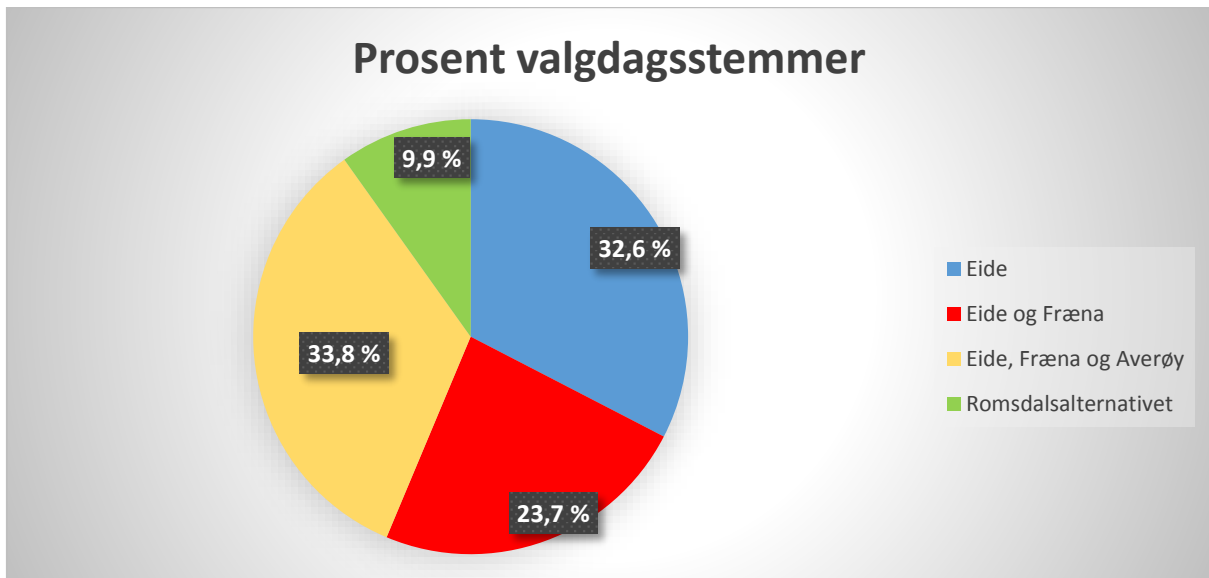

Andel forhåndsstemmer

Andel som forhåndsstemte

Antall forhåndsstemmer	372
Antall stemmeberettiget	2 781
Forhåndsstemmer	13,38 %

Valgdagsstemmer

Rangering	Alternativ	Antall stemmer	Prosent
1.	Eide, Fræna og Averøy	305	33,81 %
2.	Eide	294	32,59 %
3.	Eide og Fræna	214	23,73 %
4.	Romsdalsalternativet	89	9,87 %

Valgdeltagelse

Antall stemmeberettiget	2 781
Har stemt	1 274
Har ikke stemt	1 507
Valgdeltagelse	45,81 %