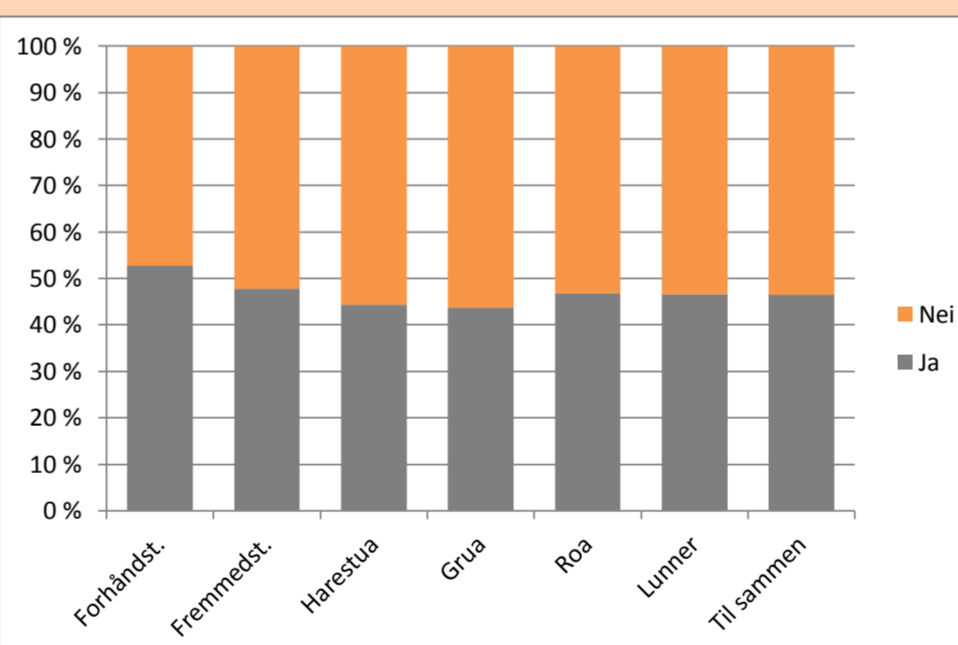

RÅDGIVENDE FOLKEAVSTEMMING OM NY KOMMUNE PÅ HADELAND

GRAN

Krets	Avgitte stemmer		Prosentvis fordeling	
	Ja	Nei	Ja	Nei
Forhåndst.	560	602	48,19 %	51,81 %
Fremmedst.	42	54	43,75 %	56,25 %
Solheim	263	365	41,88 %	58,12 %
Trintom	462	489	48,58 %	51,42 %
Sanne	179	284	38,66 %	61,34 %
Grymyr	151	280	35,03 %	64,97 %
Moen	216	327	39,78 %	60,22 %
Solvang	203	355	36,38 %	63,62 %
Fredheim	157	389	28,75 %	71,25 %
Fagerlund	170	267	38,90 %	61,10 %
Bjørklund	70	254	21,60 %	78,40 %
Bjøneroa	69	99	41,07 %	58,93 %
Totalt Gran	2542	3765	40,30 %	59,70 %
Frammøte	56,54 %			

LUNNER

Krets	Avgitte stemmer		Prosentvis fordeling	
	Ja	Nei	Ja	Nei
Forhåndst.	334	299	52,76 %	47,24 %
Fremmedst.	22	24	47,83 %	52,17 %
Harestua	512	643	44,33 %	55,67 %
Grua	276	356	43,67 %	56,33 %
Roa	397	451	46,82 %	53,18 %
Lunner	428	489	46,67 %	53,33 %
Totalt Lunner	1969	2262	46,54 %	53,46 %
Frammøte	60,83 %			

Resultat per: 29.09.2015 10:38

SAMLET RESULTAT FOLKEAVSTEMMINGEN