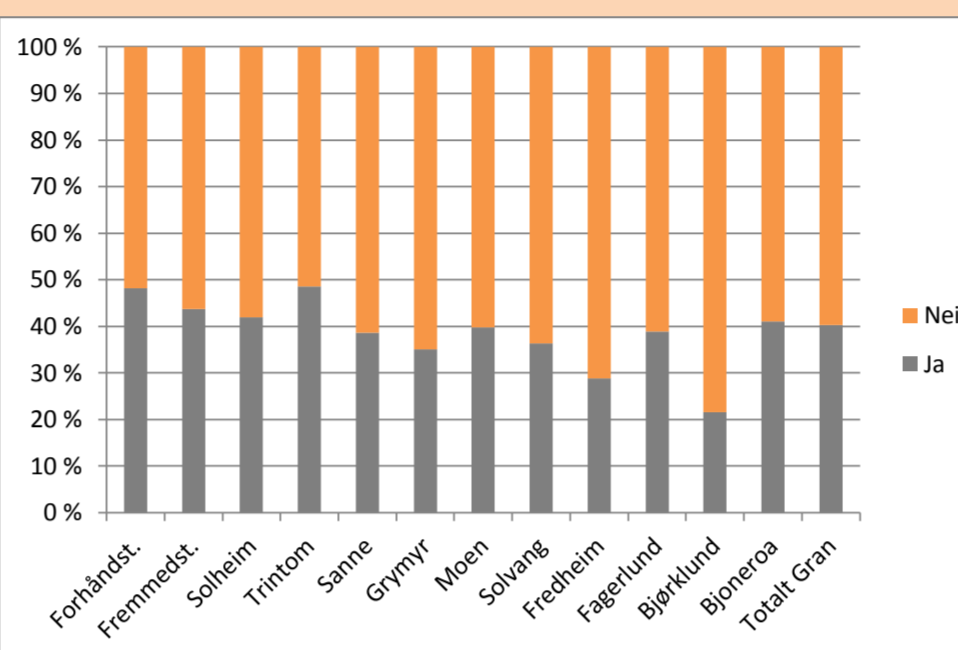

RÅDGIVENDE FOLKEAVSTEMMING OM NY KOMMUNE PÅ HADELAND

GRAN

Krets	Avgitte stemmer		Prosentvis fordeling	
	Ja	Nei	Ja	Nei
Forhåndst.	560	602	48,19 %	51,81 %
Fremmedst.	42	54	43,75 %	56,25 %
Solheim	263	365	41,88 %	58,12 %
Trintom	462	489	48,58 %	51,42 %
Sanne	179	284	38,66 %	61,34 %
Grymyr	151	280	35,03 %	64,97 %
Moen	216	327	39,78 %	60,22 %
Solvang	203	355	36,38 %	63,62 %
Fredheim	157	389	28,75 %	71,25 %
Fagerlund	170	267	38,90 %	61,10 %
Bjørklund	70	254	21,60 %	78,40 %
Bjøneroa	69	99	41,07 %	58,93 %
Totalt Gran	2542	3765	40,30 %	59,70 %
Frammøte	56,54 %			

LUNNER

Krets	Avgitte stemmer		Prosentvis fordeling	
	Ja	Nei	Ja	Nei
Forhåndst.	334	299	52,76 %	47,24 %
Fremmedst.	22	24	47,83 %	52,17 %
Harestua	512	643	44,33 %	55,67 %
Grua	276	356	43,67 %	56,33 %
Roa	397	451	46,82 %	53,18 %
Lunner	428	489	46,67 %	53,33 %
Totalt Lunner	1969	2262	46,54 %	53,46 %
Frammøte	60,83 %			

Resultat per: 29.09.2015 10:38

SAMLET RESULTAT FOLKEAVSTEMMINGEN